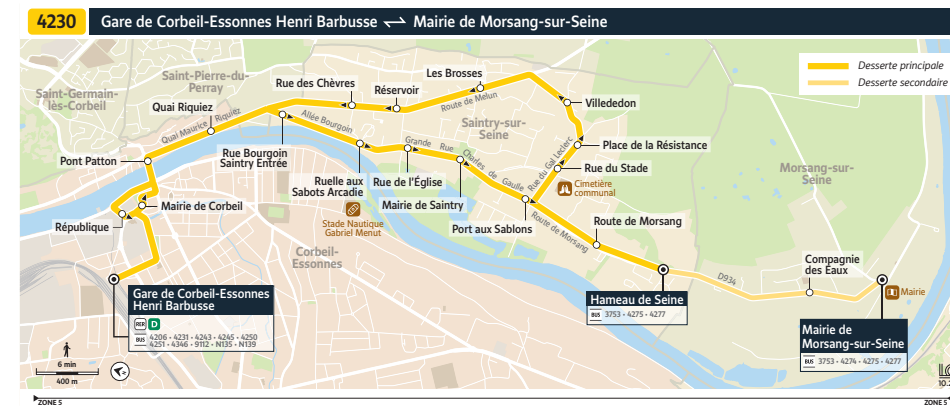

→ Les numéros de lignes Express commencent, quant à eux, par le numéro de leur département (ex. : la nouvelle ligne 9112).

Que va m'apporter ce nouveau numéro ?

Vous allez pouvoir retrouver votre ligne de bus plus facilement car elle sera la seule en Île-de-France à porter ce numéro !

Ainsi, lorsque vous taperez son numéro dans les moteurs de recherche de l'application ou du site iledefrance-mobilites.fr, vous pourrez accéder directement aux informations qui vous concernent.

Les lignes du territoire commencent par « 42 »

VOTRE OFFRE DE BUS ÉVOLUE SUR LE TERRITOIRE CENTRE ESSONNE

302 ► BUS 4230 GARE DE CORBEIL-ESSONNES HENRI BARBUSSE <> MAIRIE DE MORSANG-SUR-SEINE

Ligne 4230 (ex 302) : une meilleure connexion à la gare de Corbeil-Essonnes. Afin d'optimiser la ligne et de renforcer son offre, la ligne 4230 sera terminus à la gare de Corbeil-Essonnes.

Son itinéraire entre la gare de Corbeil-Essonnes et Henri Dunant sera supprimé.

Pour les habitants du quartier Montconseil (arrêts Square, La Tour et Salvador Allende), la ligne 4202 prendra le relais avec un bus toutes les 10 minutes en moyenne pour se rendre en gare de Corbeil-Essonnes.