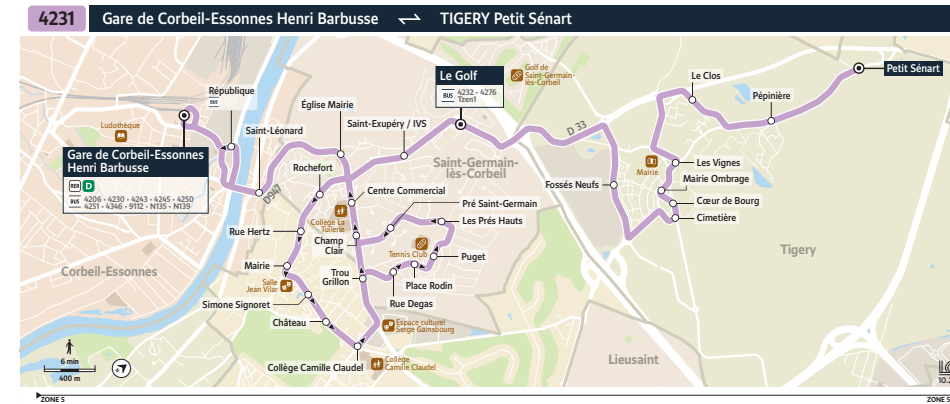

7001 ► BUS 4231 GARE DE CORBEIL-ESSONNES HENRI BARBUSSE <> TIGERY PETIT SÉNART

La ligne 4231 (ex 7001) permet de relier les communes de Tigery et Saint-Germain-lès-Corbeil à la gare de Corbeil-Essonnes.

Afin d'améliorer la connexion vers la gare de Corbeil-Essonnes, l'offre de la ligne évolue avec un bus toutes les 15 minutes en heures de pointe du lundi au vendredi.