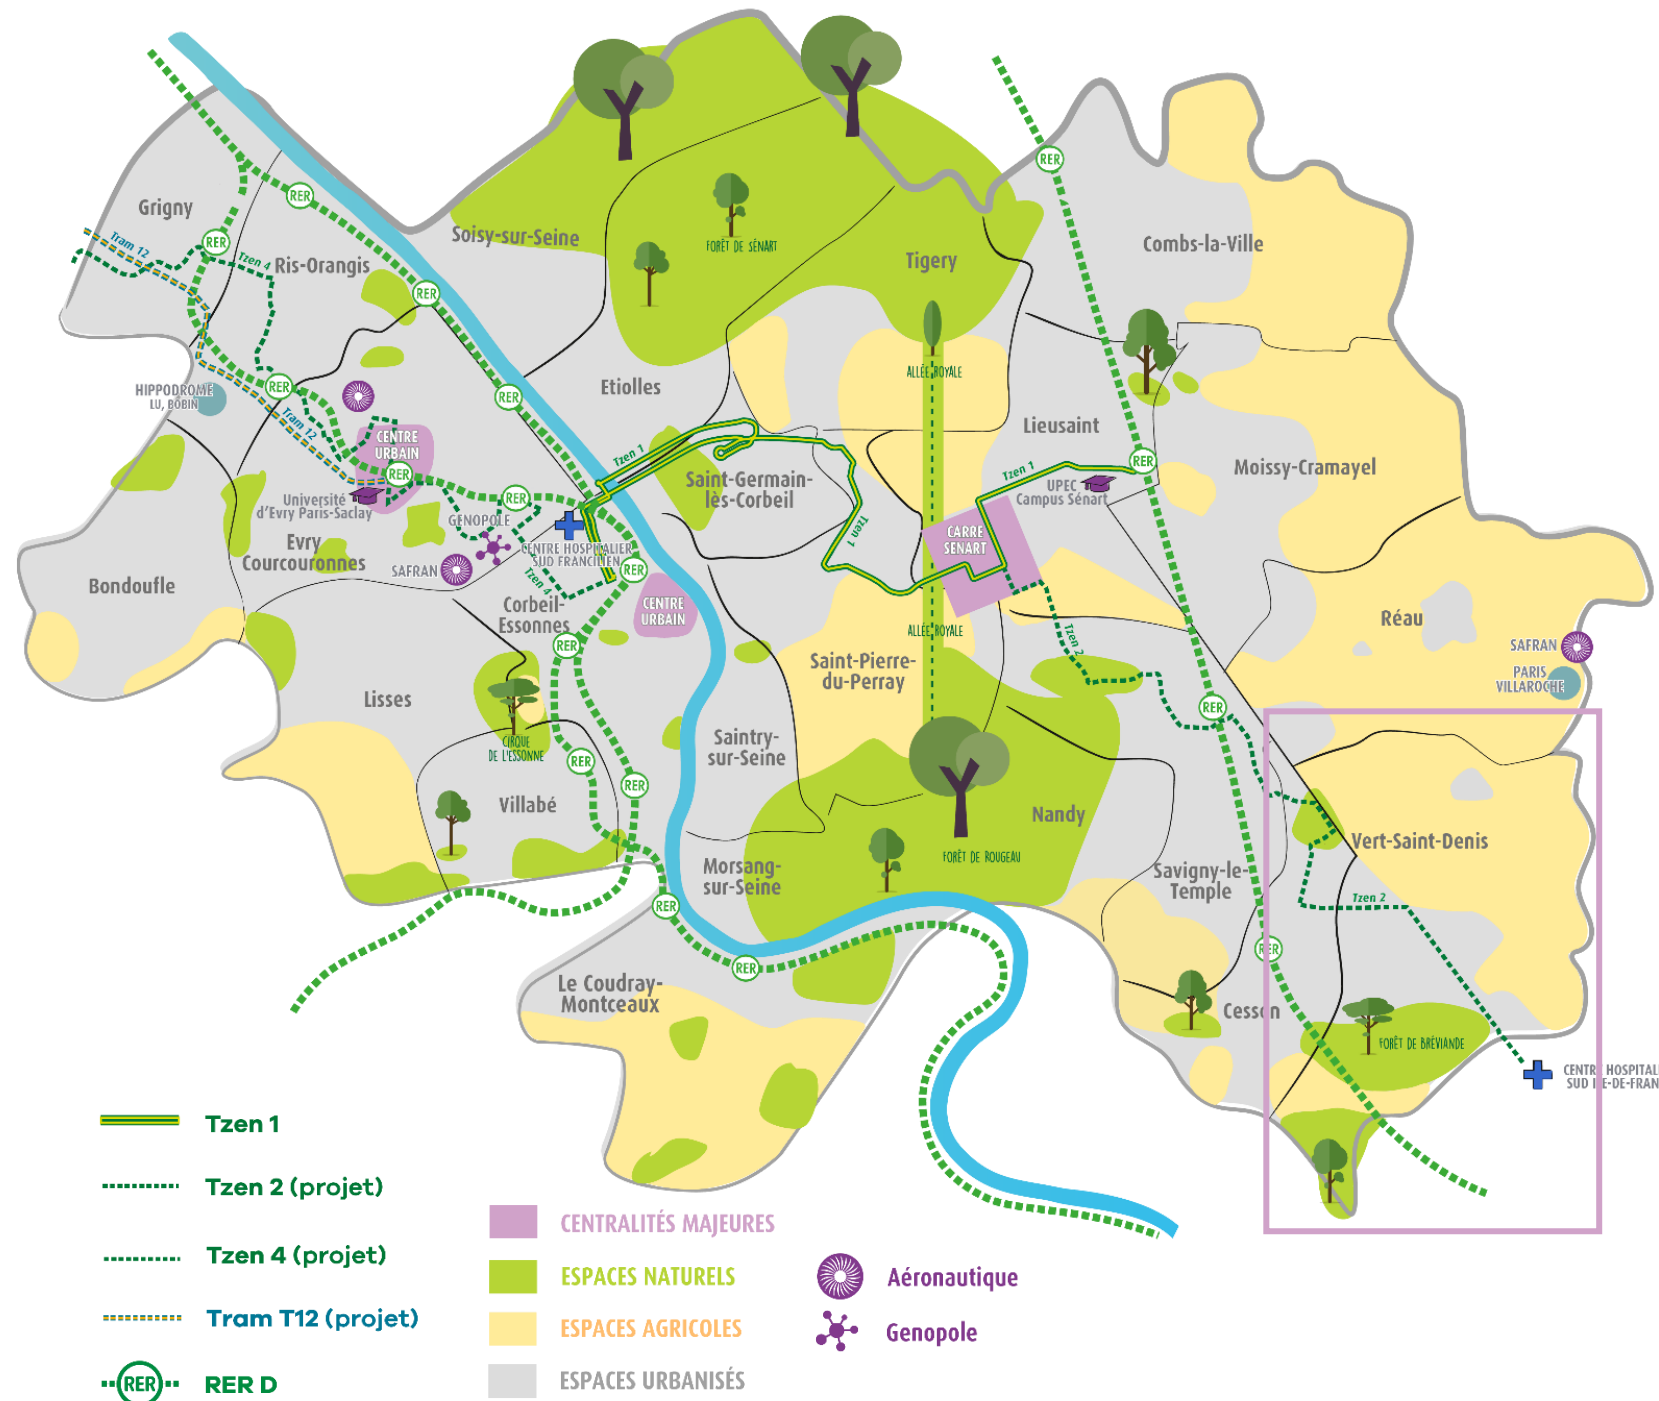

# VERT-SAINT-DENIS EN CHIFFRES 2024

69,1 %  
D'ESPACES NATURELS  
ET AGRICOLES  
en 2021

8 822  
HABITANTS  
en 2021

+ 3 %  
HABITANTS/AN  
Entre 2015 et 2021

1,7  
INDICE DE  
JEUNESSE  
en 2021

39,5 %  
DE COUPLES  
AVEC ENFANTS  
en 2021

25 270 €/AN  
REVENU DISPONIBLE  
MÉDIAN  
en 2021

9 %  
TAUX DE  
PAUVRETÉ  
en 2021

Toutes les données sur [observatoire.grandparissud.fr](https://observatoire.grandparissud.fr)

- Tzen 1
- Tzen 2 (projet)
- Tzen 4 (projet)
- Tram T12 (projet)
- RER D

- CENTRALITÉS MAJEURES
- ESPACES NATURELS
- ESPACES AGRICOLES
- ESPACES URBANISÉS
- Aéronautique
- Genopole

3 431  
LOGEMENTS  
en 2021

21,6 %  
DE LOGEMENTS  
SOCIAUX  
en 2023

5 %  
DE LOGEMENTS  
SUROCCUPÉS  
en 2021