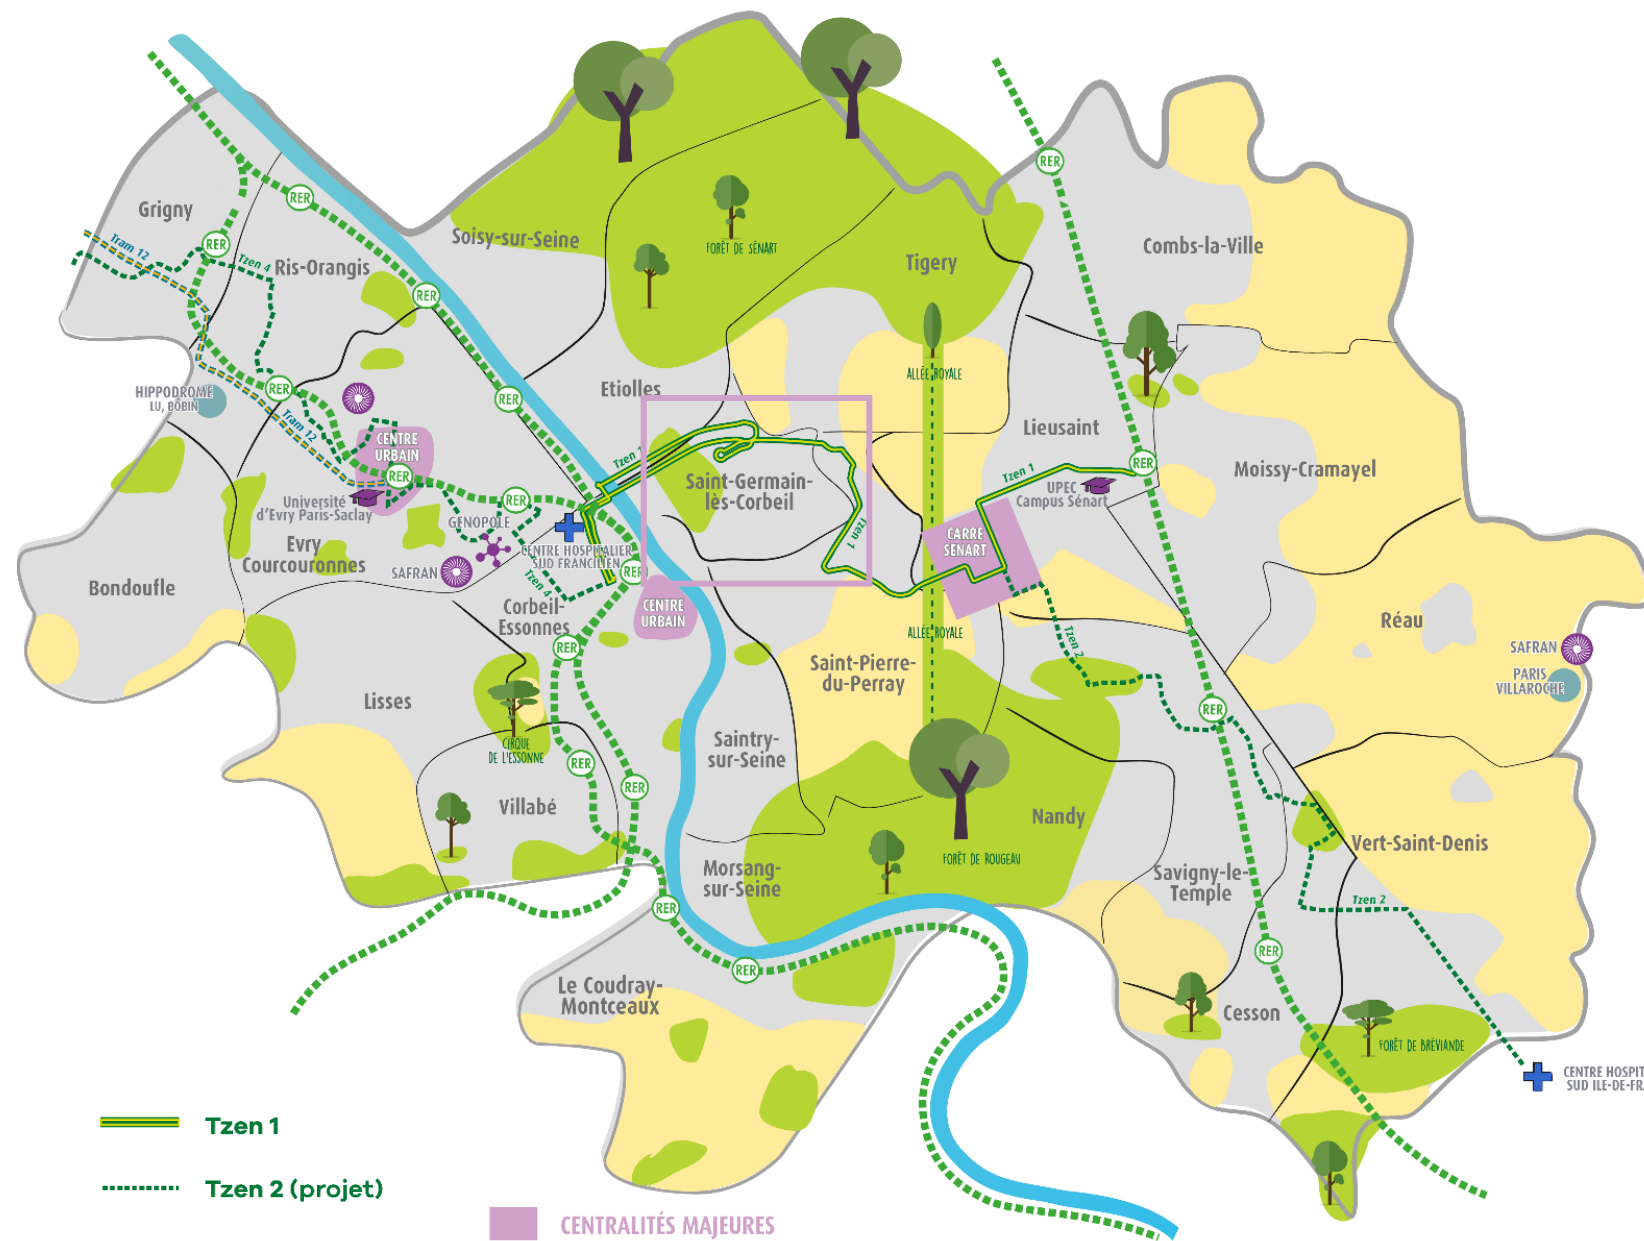

ST-GERMAIN-LÈS-CORBEIL EN CHIFFRES 2024

- Tzen 1
- Tzen 2 (projet)
- Tzen 4 (projet)
- Tram T12 (projet)
- RER D
- CENTRALITÉS MAJEURES
- ESPACES NATURELS
- ESPACES AGRICOLES
- ESPACES URBANISÉS
- Aéronautique
- Genopole