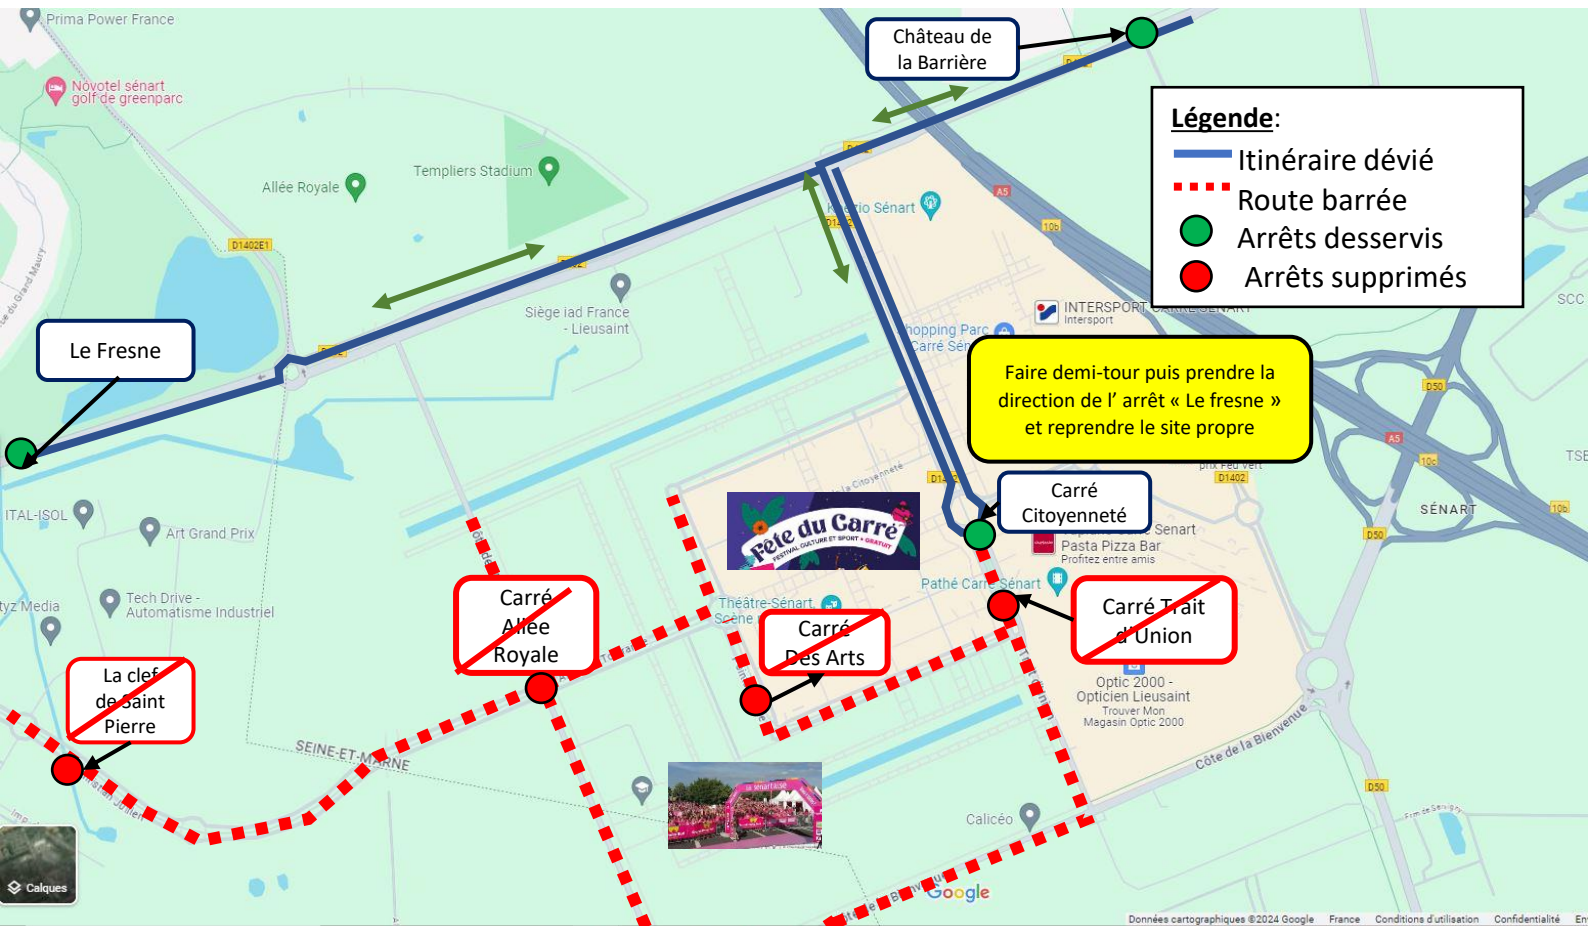

### La Sénartaise

En raison de l'organisation de la **Sénartaise** à Lieusaint et à la fermeture de celle-ci, les arrêts suivants ne seront pas desservis:

**Carré des Arts » « Carré Allée Royale» « La Clef Saint Pierre » « Carré Trait d'Union »**

# TRAVAUX

Du samedi 15 juin 2024

toute la journée

## Fête du Carré

En raison de l'organisation de la fête du carré Sénart à Lieusaint et à la fermeture de celle-ci, les arrêts suivants ne seront pas desservis: Carré des Arts » « Carré Trait d'Union »

Réf: 2024/36

## Fête du Carré

En raison de l'organisation de la fête du carré Sénart à Lieusaint et à la fermeture de celle-ci, les arrêts suivants ne seront pas desservis: Carré des Arts »