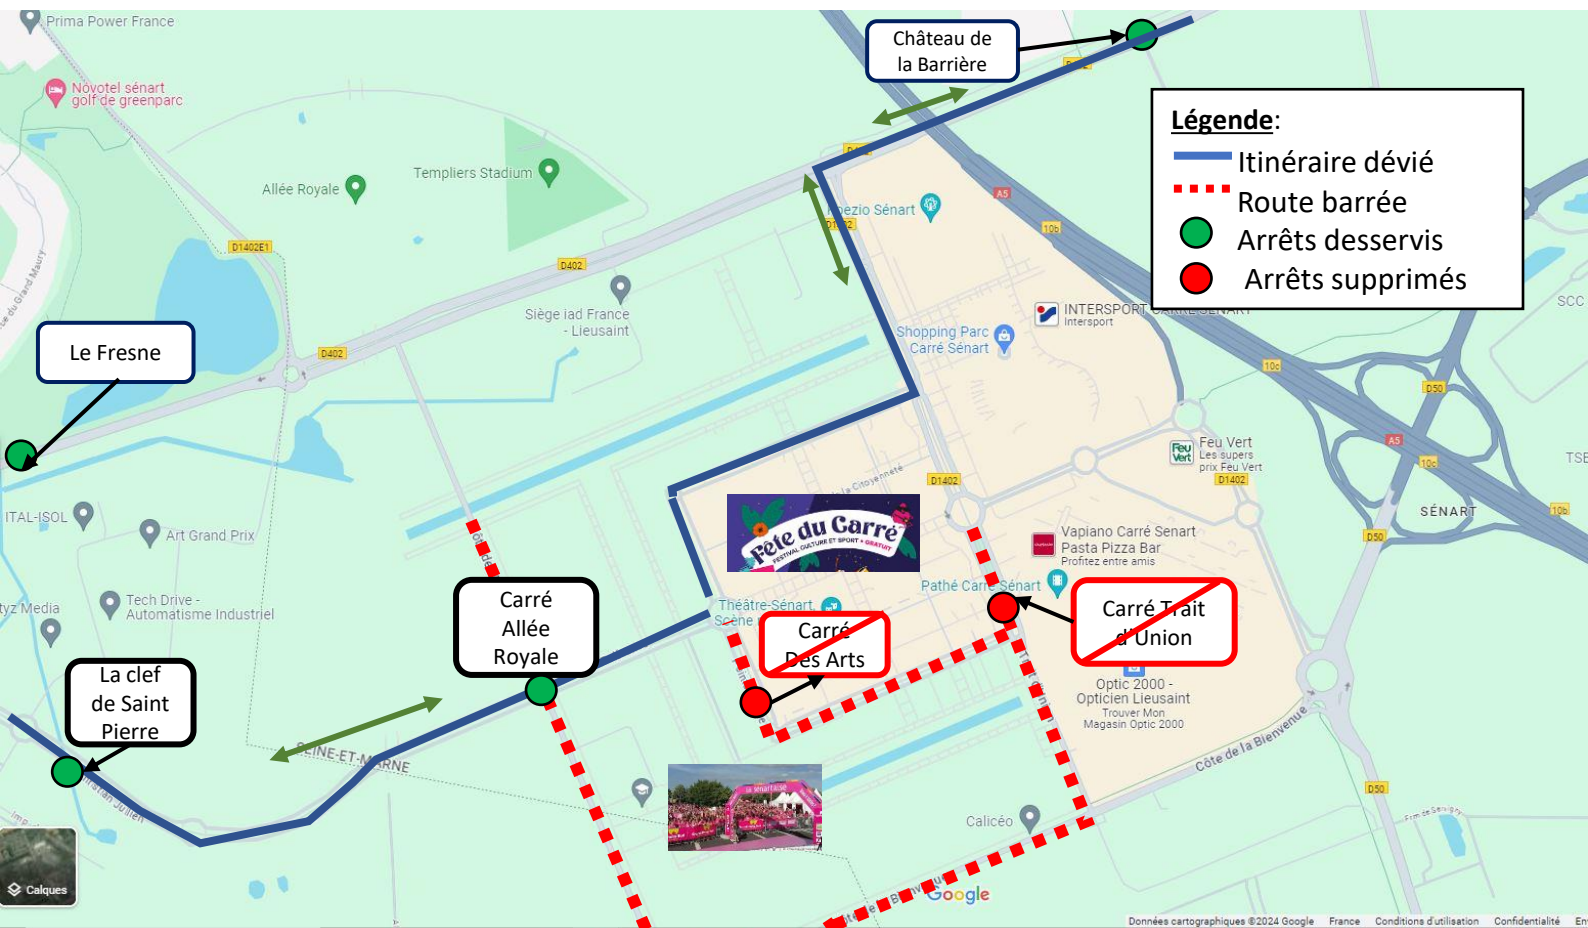

### La Sénartaise

En raison de l'organisation de la **Sénartaise** à Lieusaint et à la fermeture de celle-ci, les arrêts suivants ne seront pas desservis:

**Carré des Arts » « Carré Allée Royale» « La Clef Saint Pierre » « Carré Trait d'Union »**

## Fête du Carré

En raison de l'organisation de la fête du carré Sénart à Lieusaint et à la fermeture de celle-ci, les arrêts suivants ne seront pas desservis: Carré des Arts » « Carré Trait d'Union »

Réf: 2024/36

## Fête du Carré

En raison de l'organisation de la fête du carré Sénart à Lieusaint et à la fermeture de celle-ci, les arrêts suivants ne seront pas desservis: Carré des Arts »